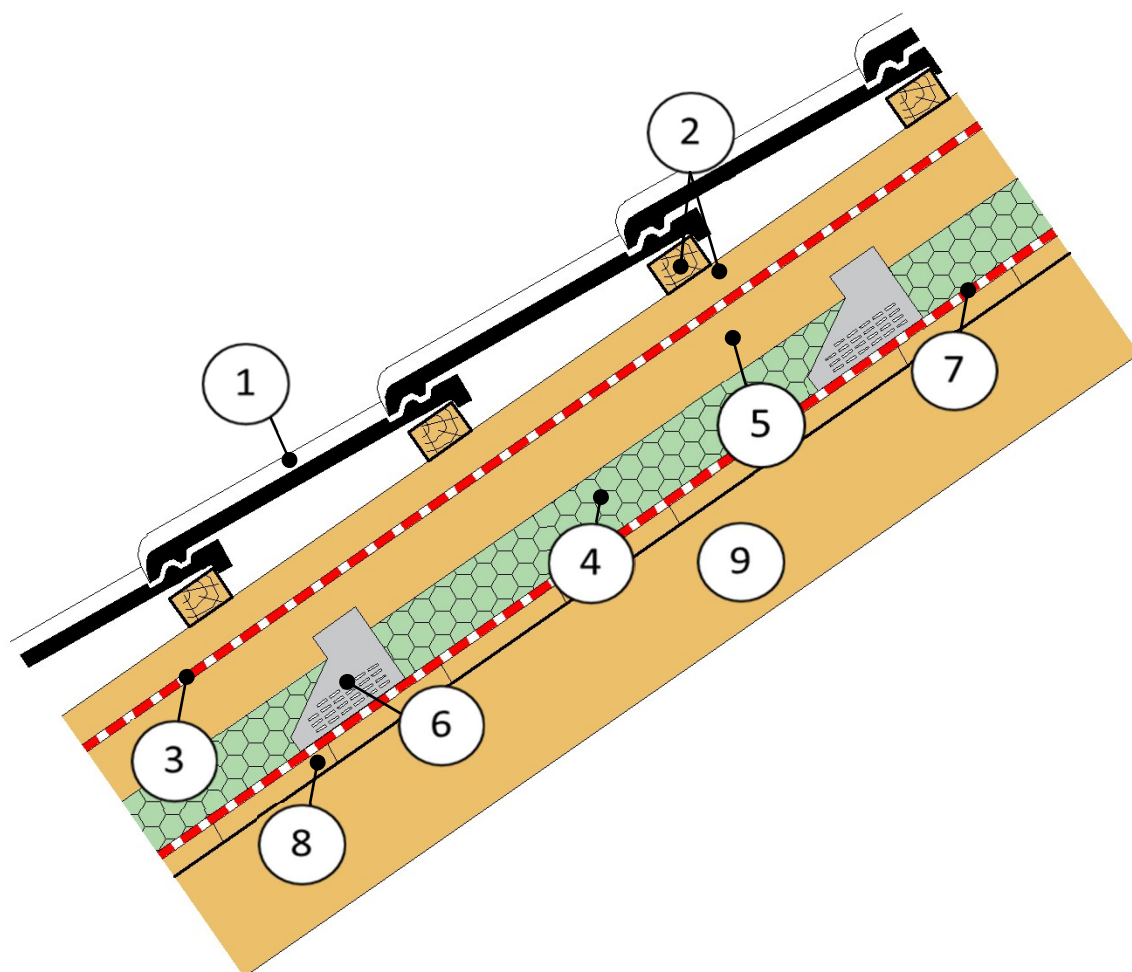

Zateplení podkroví nad krokvemi

Sídlo:

Chytrá pěna Bohemia s.r.o.
Dělnická 397/39
624 00 Brno 24

+420 735 700 770 

info@chytrapena.cz 

www.chytrapena.cz 

- | | | | |
|---|------------------------|---|------------------|
| 1 | Skládaná krytina | 6 | Nadkroevní držák |
| 2 | Latě a kontralatě | 7 | Parotěsná fólie |
| 3 | Difuzní fólie | 8 | Prkenný záklop |
| 4 | Chytrá pěna® EKO S 500 | 9 | Krokev |
| 5 | Pomocná krokev | | |

1 Skládaná krytina

2 Latě a kontralatě

3 Difuzní fólie

4 Chytrá pěna® EKO S 500

5 Pomocná krokev

6 Nadkroevní držák

7 Parotěsná fólie

8 Prkenný záklop