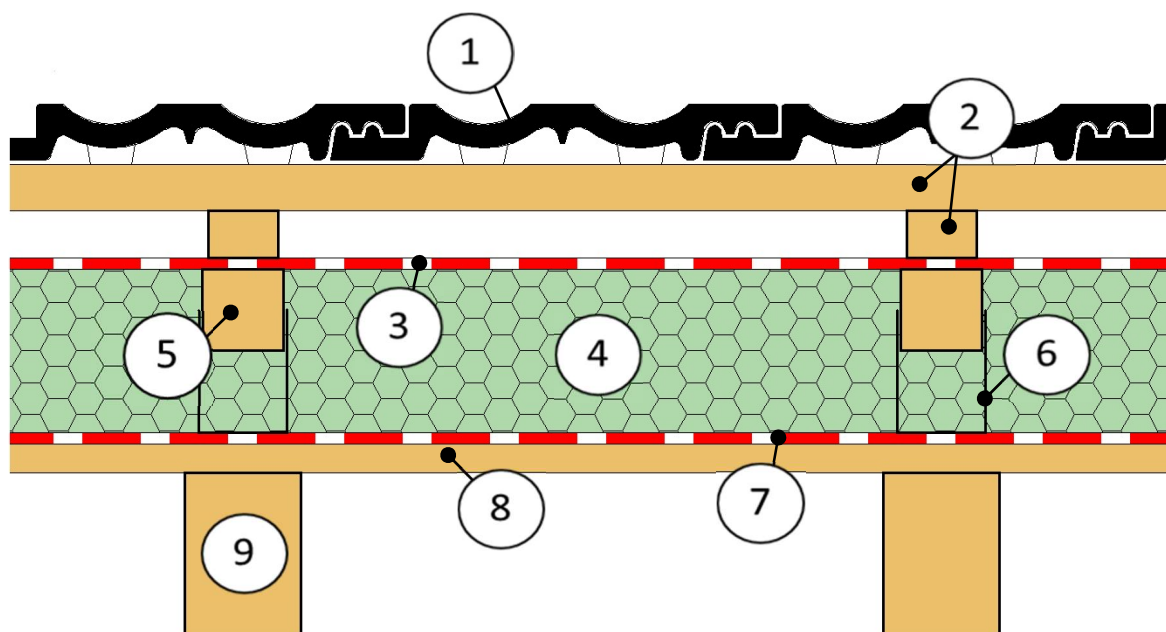

Zateplení podkroví nad krokvemi

Sídlo:

Chytrá pěna Bohemia s.r.o.
Dělnická 397/39
624 00 Brno 24

+420 735 700 770 

info@chytrapena.cz 

www.chytrapena.cz 

- | | | | |
|---|------------------------|---|------------------|
| 1 | Skládaná krytina | 6 | Nadkroevní držák |
| 2 | Latě a kontralatě | 7 | Parotěsná fólie |
| 3 | Difuzní fólie | 8 | Prkenný záklop |
| 4 | Chytrá pěna® EKO S 500 | 9 | Krokev |
| 5 | Pomocná krokev | | |

1 Skládaná krytina

2 Latě a kontralatě

3 Difuzní fólie

4 Chytrá pěna® EKO S 500

5 Pomocná krokev

6 Nadkroevní držák

7 Parotěsná fólie

8 Prkenný záklop